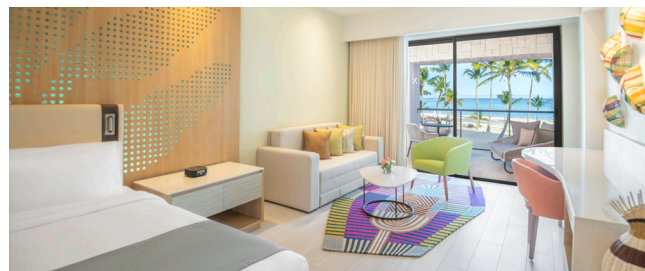

20 SUITES KING | 10 SUITES DOBLES | 56 M² | 4/5 OCUPACIÓN MÁXIMA

CLUB JUNIOR SUITE FRENTE AL MAR KING o DOBLE Estas habitaciones ubicadas frente al mar ofrecen lujo adicional con un balcón privado que ofrece vistas panorámicas del mar. Las habitaciones están equipadas con un sofa cama tamaño queen.