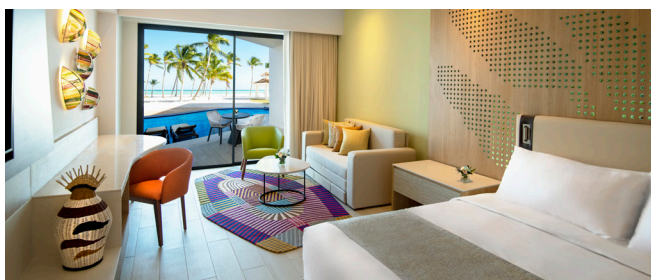

6 SUITES

125 M²

4 OCUPACIÓN MÁXIMA

CLUB GRAN MASTER SUITE DE UNA HABITACIÓN CON VISTA AL MAR**

Estas suites excepcionalmente espaciaosas con exclusivas amenidades, cuentan con camas king y una sala de estar separada con un sofá cama. Ofrecen increíbles vistas del mar y una tina de hidromasaje privada en el balcón.