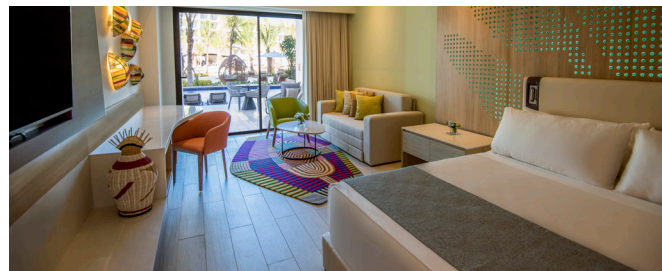

11 SUITES KING | 7 SUITES DOBLES | 56 M² | 4 OCUPACIÓN MÁXIMA

CLUB JUNIOR SUITE SWIM-UP KING o DOBLE Estas exclusivas habitaciones swim-up incluyen una piscina semi-privada justo al lado del balcón y unas vistas maravillosas, además de exclusivas amenidades. Las habitaciones están equipadas con un sofa cama tamaño queen. Edad mínima requerida: 13 años.