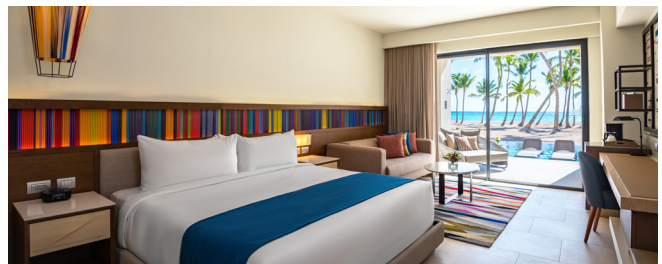

4 SUITES KING | 2 SUITES DOBLES | 56 M² | 4 OCUPACIÓN MÁXIMA

CLUB JUNIOR SUITE SWIM-UP FRENTE AL MAR KING O DOBLE Las lujosas habitaciones swim-up cuentan con acceso directo a una piscina semi-privada e inolvidables vistas frente al mar. Las habitaciones king están equipadas con un sofá cama tamaño queen.