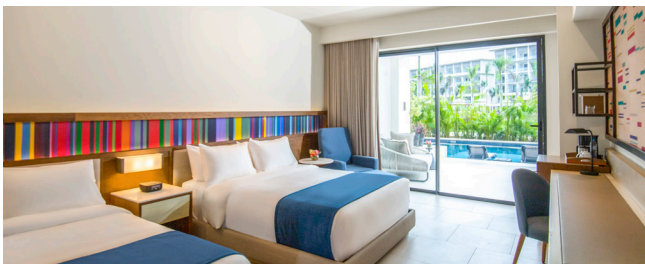

14 SUITES KING | 4 SUITES DOBLES | 56 M² | 4 OCUPACIÓN MÁXIMA

CLUB JUNIOR SUITE SWIM-UP KING O DOBLE Estas exclusivas habitaciones swim-up cuentan con una piscina semi-privada justo a la salida del balcón y unas vistas maravillosas, además de exclusivas amenidades. Las habitaciones king están equipadas con un sofá cama tamaño queen.