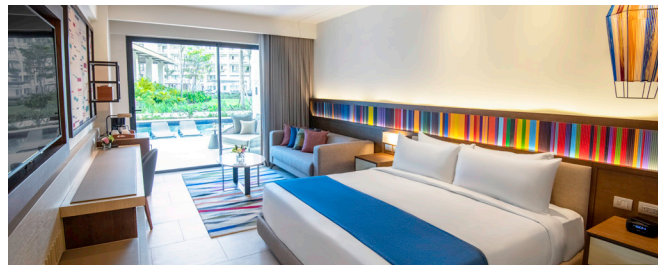

66 SUITES KING | 56 M² | 2 OCUPACIÓN MÁXIMA

JUNIOR SUITE VISTA AL RESORT KING Elegantes y espaciaosas, estas habitaciones ofrecen espléndidas vistas del resort desde el cómodo balcón amueblado y privado. Las habitaciones king están equipadas con un sofá cama tamaño queen.

64 SUITES KING | 18 SUITES DOBLES | 56 M² | 4 OCUPACIÓN MÁXIMA

JUNIOR SUITE VISTA AL MAR KING O DOBLE Las magníficas vistas del océano desde el balcón privado son lo más sobresaliente de estas lujosas habitaciones. Las habitaciones king están equipadas con un sofá cama tamaño queen.

64 SUITES KING | 18 SUITES DOBLES | 56 M² | 4 OCUPACIÓN MÁXIMA

CLUB JUNIOR SUITE VISTA AL MAR KING O DOBLE Estas suites tienen un balcón privado donde podrá admirar vistas impresionantes al mar y disfrutar de exclusivas amenidades. Las habitaciones king están equipadas con un sofá cama tamaño queen.

20 SUITES KING | 10 SUITES DOBLES | 56 M² | 4 OCUPACIÓN MÁXIMA

CLUB JUNIOR SUITE FRENTE AL MAR KING O DOBLE Estas habitaciones ubicadas frente al mar ofrecen lujo adicional con un balcón privado que ofrece vistas panorámicas del mar. Las habitaciones king están equipadas con un sofá cama tamaño queen.