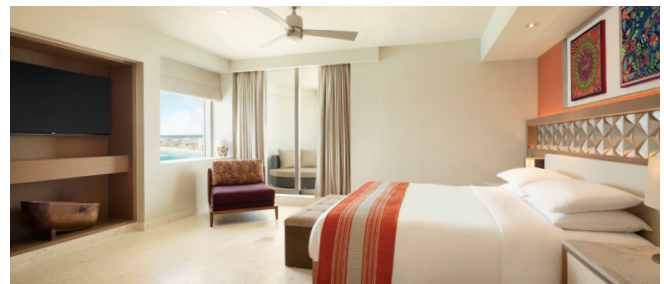

33 SUITES KING 26 SUITES DOBLES 45 M² 4 OCUPACIÓN MÁXIMA

VISTA AL RESORT KING o DOBLE  Elegantes suites con un balcón privado amueblado. Las habitaciones king incluyen un sofá cama queen.

44 SUITES KING 39 SUITES DOBLES 45 M² 4 OCUPACIÓN MÁXIMA

VISTA AL MAR KING o DOBLE  Lujosas suites que ofrecen vistas al mar desde el balcón privado. Las suites king incluyen un sofá cama queen.

42 SUITES KING 76 SUITES DOBLES 45 M² 4 OCUPACIÓN MÁXIMA

FRENTE AL MAR KING o DOBLE  Suites frente al mar que ofrecen un balcón privado con vistas panorámicas al mar. Las suites king incluyen un sofá cama queen.

SWIM-UP KING o DOBLE  Exclusivas suites swim-up con hermosas vistas al mar y una piscina semi-privada justo saliendo del balcón.

3 SUITES 58 M² 4 OCUPACIÓN MÁXIMA

SUITE FRENTE AL MAR CON VISTA AL FARO  Disfrute del máximo confort en nuestra suite frente al mar, acogedora sala de estar comunicada por una escalera interior y balcón privado amueblado, además de una impresionante vista panorámica al mar y al faro de Punta Cancún.

SUITE CORNER CLUB FRENTE AL MAR Espaciosas y lujosas suites esquinadas con balcón privado con tina de hidromasaje y vistas al mar, un sofá cama queen y amenidades Nivel Club.

2 SUITES 142 M² 4 OCUPACIÓN MÁXIMA