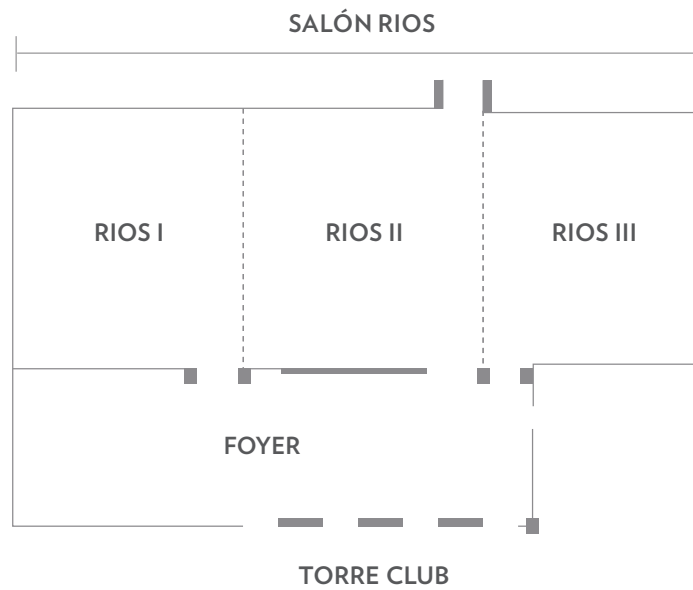

**BAR TORTUGAS** A unos cuantos pasos de la piscina solo para adultos, relájese con una margarita al mismo tiempo que se deleita admirando la piscina cristalina y las olas del mar.

## CAPACIDADES

LOCACIÓN	SUPERFICIE PIES <sup>2</sup>	SUPERFICIE M <sup>2</sup>	ALTURA PIES	ALTURA METROS	BANQUETE	RECEPCIÓN (CÓCTEL)	ESCUELA	TEATRO	HERRADURA	IMPERIAL	CABARET
Salón Rios	6,837	635	18	6	400	600	350	600	-	-	200
Rios I	2,251	209	18	6	100	160	90	160	44	60	50
Rios II	2,301	214	18	6	100	160	90	160	44	60	50
Rios III	2,284	212	18	6	100	160	90	160	44	60	50
Foyer Rios	2,432	226	9	3	100	160	-	-	-	-	50
Parota	323	30	16	5	-	-	-	-	7	8	-
Higuera Blanca + Ceibas	1,353	126	16	5	70	80	48	80	38	26	35
Higuera Blanca	676	63	16	5	30	40	24	40	20	20	15
Ceibas	676	63	16	5	30	40	24	40	20	20	15
Jacarandas + Tabachin	1,353	126	16	5	70	80	48	80	38	26	35
Jacarandas	676	63	16	5	30	40	24	40	20	20	15
Tabachin	676	63	16	5	30	40	24	40	20	20	15
Foyer Arboledas	1,323	123	16	5	70	80	-	70	-	-	35
Terraza Palmas	2,595	241	-	-	80	100	-	-	-	-	-
Playa Pureza	4,000	371	-	-	200	300	-	-	-	-	-
Playa Central	7,000	650	-	-	500	700	-	-	-	-	-
Playa Blaze	3,000	279	-	-	100	200	-	-	-	-	-
Sky Penthouse	1,140	106	-	-	80	100	-	-	-	-	-
La Terraza	6,200	576	-	-	220	250	-	-	-	-	-

## LAYOUT SALONES