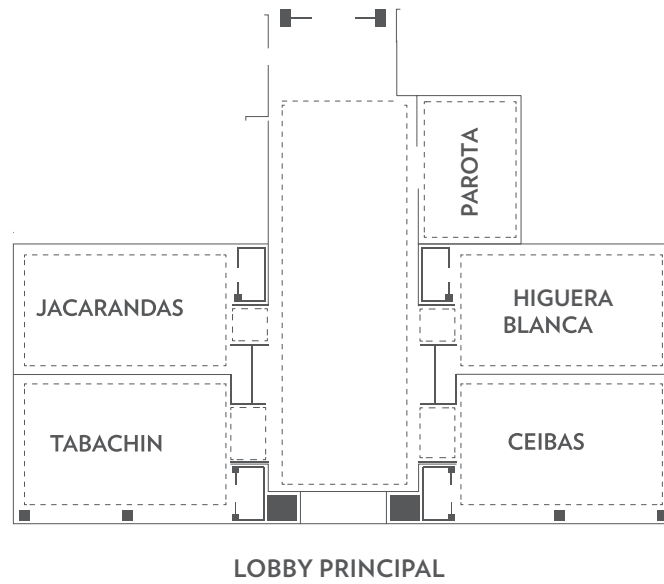

## CAPACIDADES

LOCACIÓN	SUPERFICIE PIES <sup>2</sup>	SUPERFICIE M <sup>2</sup>	ALTURA PIES	ALTURA METROS	BANQUETE	RECEPCIÓN (CÓCTEL)	ESCUELA	TEATRO	HERRADURA	IMPERIAL	CABARET
Salón Rios	6,837	635	18	6	400	600	350	600	-	-	200
Rios I	2,251	209	18	6	100	160	90	160	44	60	50
Rios II	2,301	214	18	6	100	160	90	160	44	60	50
Rios III	2,284	212	18	6	100	160	90	160	44	60	50
Foyer Rios	2,432	226	9	3	100	160	-	-	-	-	50
Parota	323	30	16	5	-	-	-	-	7	8	-
Higuera Blanca + Ceibas	1,353	126	16	5	70	80	48	80	38	26	35
Higuera Blanca	676	63	16	5	30	40	24	40	20	20	15
Ceibas	676	63	16	5	30	40	24	40	20	20	15
Jacarandas + Tabachin	1,353	126	16	5	70	80	48	80	38	26	35
Jacarandas	676	63	16	5	30	40	24	40	20	20	15
Tabachin	676	63	16	5	30	40	24	40	20	20	15
Foyer Arboledas	1,323	123	16	5	70	80	-	70	-	-	35
Terraza Palmas	2,595	241	-	-	80	100	-	-	-	-	-
Playa Pureza	4,000	371	-	-	200	300	-	-	-	-	-
Playa Central	7,000	650	-	-	500	700	-	-	-	-	-
Playa Blaze	3,000	279	-	-	100	200	-	-	-	-	-
Sky Penthouse	1,140	106	-	-	80	100	-	-	-	-	-
La Terraza	6,200	576	-	-	220	250	-	-	-	-	-

## LAYOUT SALONES